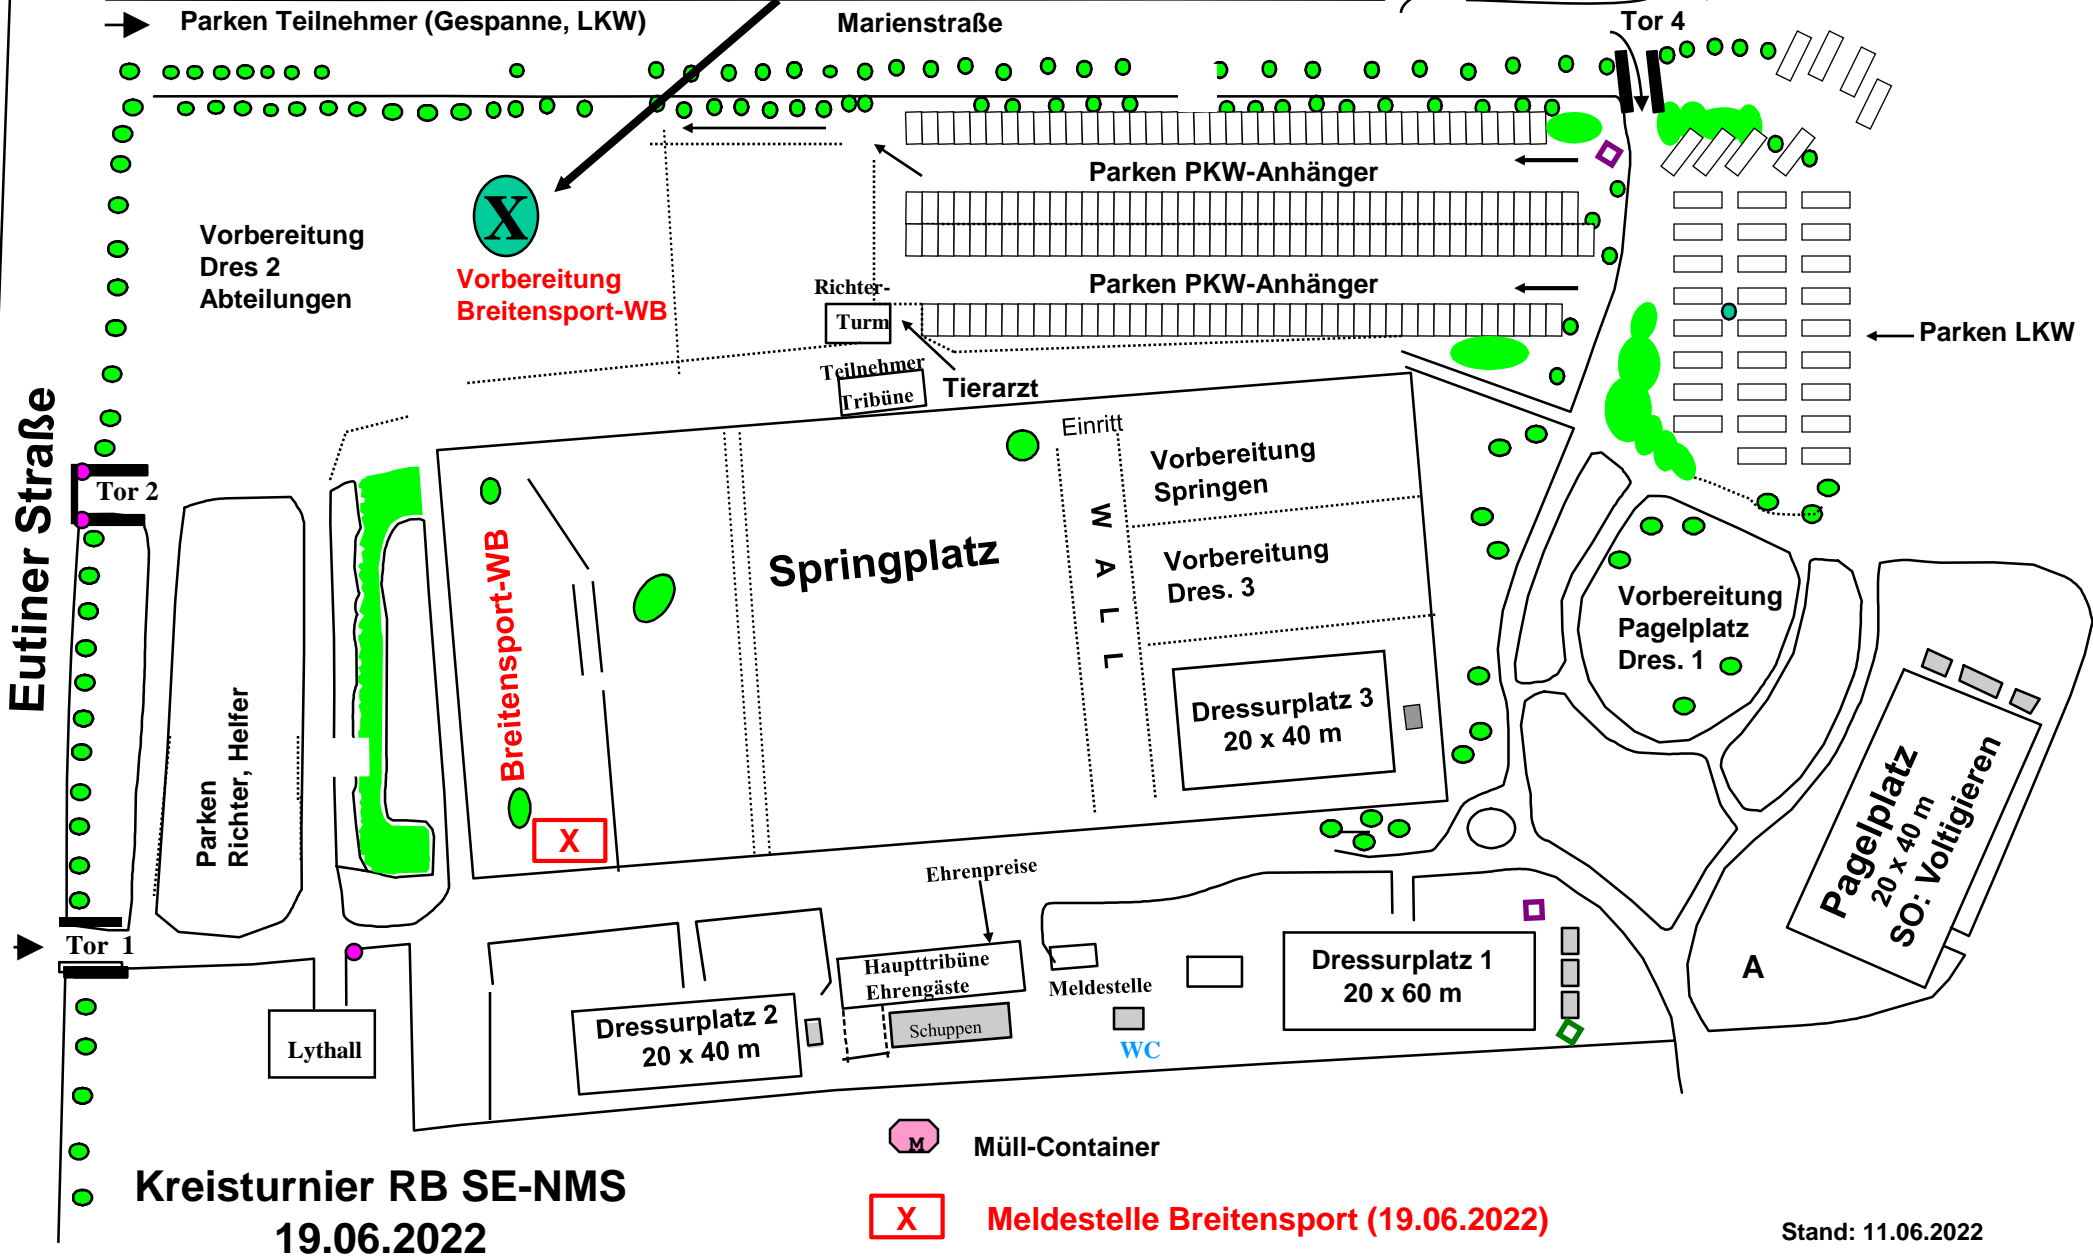

Landesturnierplatz Bad Segeberg 2022

Hubschrauber
Landeplatz (X)

Stadion
Parken

PSH Büro

Kreisturnier RB SE-NMS
19.06.2022

X Meldestelle Breitensport (19.06.2022)

Stand: 11.06.2022